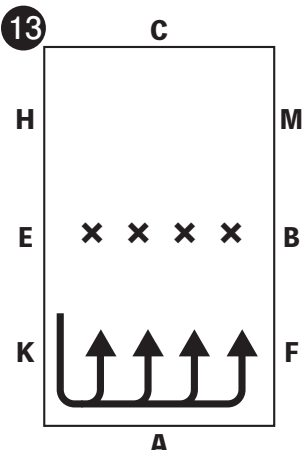

1 速歩入場、蹄跡左へ

2 HF斜め手前変え

3 各個右へ

4 蹄跡左へ

5 各個左へ
蹄跡右へ

6 中央線に入る
奇数は左へ、偶数は右へ

7 奇数は各個左へ
偶数は各個右へ

8 中央線に入る
奇数は左へ、偶数は右へ

9 斜め手前変え
中央線上クロス

10 中央線に入る
蹄跡左へ

11 Eより2周程輪乗り

12 自由演技
1分半以内

13 常歩、各個左、並列で
EBライン停止、敬礼