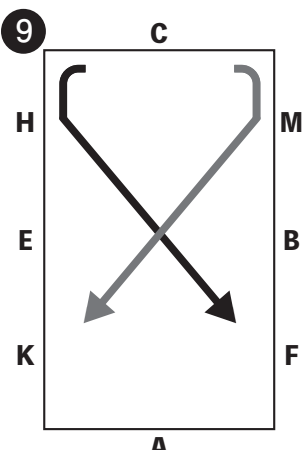

1 速歩入場、蹄跡左へ

2 HF斜め手前変え

3 各個右へ

4 蹄跡左へ

5 各個左へ
蹄跡右へ

6 中央線に入る
奇数は左へ、偶数は右へ

7 奇数は各個左へ
偶数は各個右へ

8 中央線に入る
奇数は左へ、偶数は右へ

9 斜め手前変え
中央線上クロス

10 中央線に入る
蹄跡左へ

11 Eより2周程輪乗り

12 自由演技
1分半以内

13 常歩、各個左、並列で
EBライン停止、敬礼