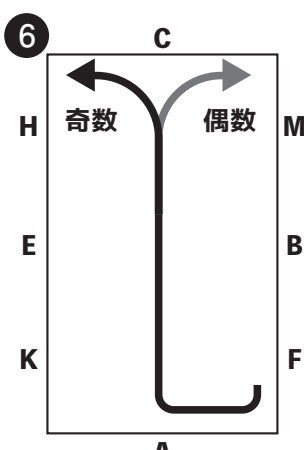

1 速歩入場、蹄跡左へ

2 HF斜め手前変え

3 各個右へ

4 蹄跡左へ

5 各個左へ
蹄跡右へ

6 中央線に入る
奇数は左へ、偶数は右へ

7 奇数は各個左へ
偶数は各個右へ

8 中央線に入る
奇数は左へ、偶数は右へ

9 斜め手前変え
中央線上クロス

10 中央線に入る
蹄跡左へ

11 Eより2周程輪乗り

12 自由演技
1分半以内

13 常歩、各個左、並列で
EBライン停止、敬礼