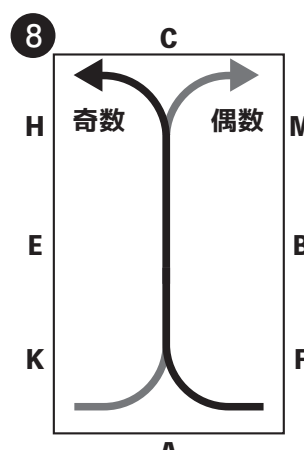

1 速歩入場、蹄跡左へ

2 HF斜め手前変え

3 各個右へ

4 蹄跡左へ

5 各個左へ
蹄跡右へ

6 中央線に入る
奇数は左へ、偶数は右へ

7 奇数は各個左へ
偶数は各個右へ

8 中央線に入る
奇数は左へ、偶数は右へ

9 斜め手前変え
中央線上クロス

10 中央線に入る
蹄跡左へ

11 Eより2周程輪乗り

12 自由演技
1分半以内

13 常歩、各個左、並列で
EBライン停止、敬礼