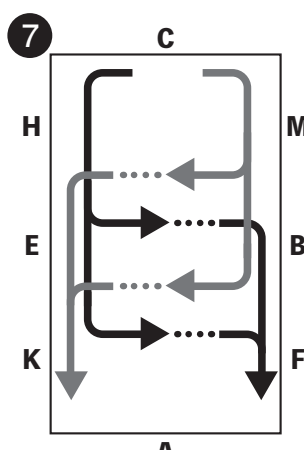

1 速歩入場、蹄跡左へ

2 HF斜め手前変え

3 各個右へ

4 蹄跡左へ

5 各個左へ
蹄跡右へ

6 中央線に入る
奇数は左へ、偶数は右へ

7 奇数は各個左へ
偶数は各個右へ

8 中央線に入る
奇数は左へ、偶数は右へ

9 斜め手前変え
中央線上クロス

10 中央線に入る
蹄跡左へ

11 Eより2周程輪乗り

12 自由演技
1分半以内

13 常歩、各個左、並列で
EBライン停止、敬礼